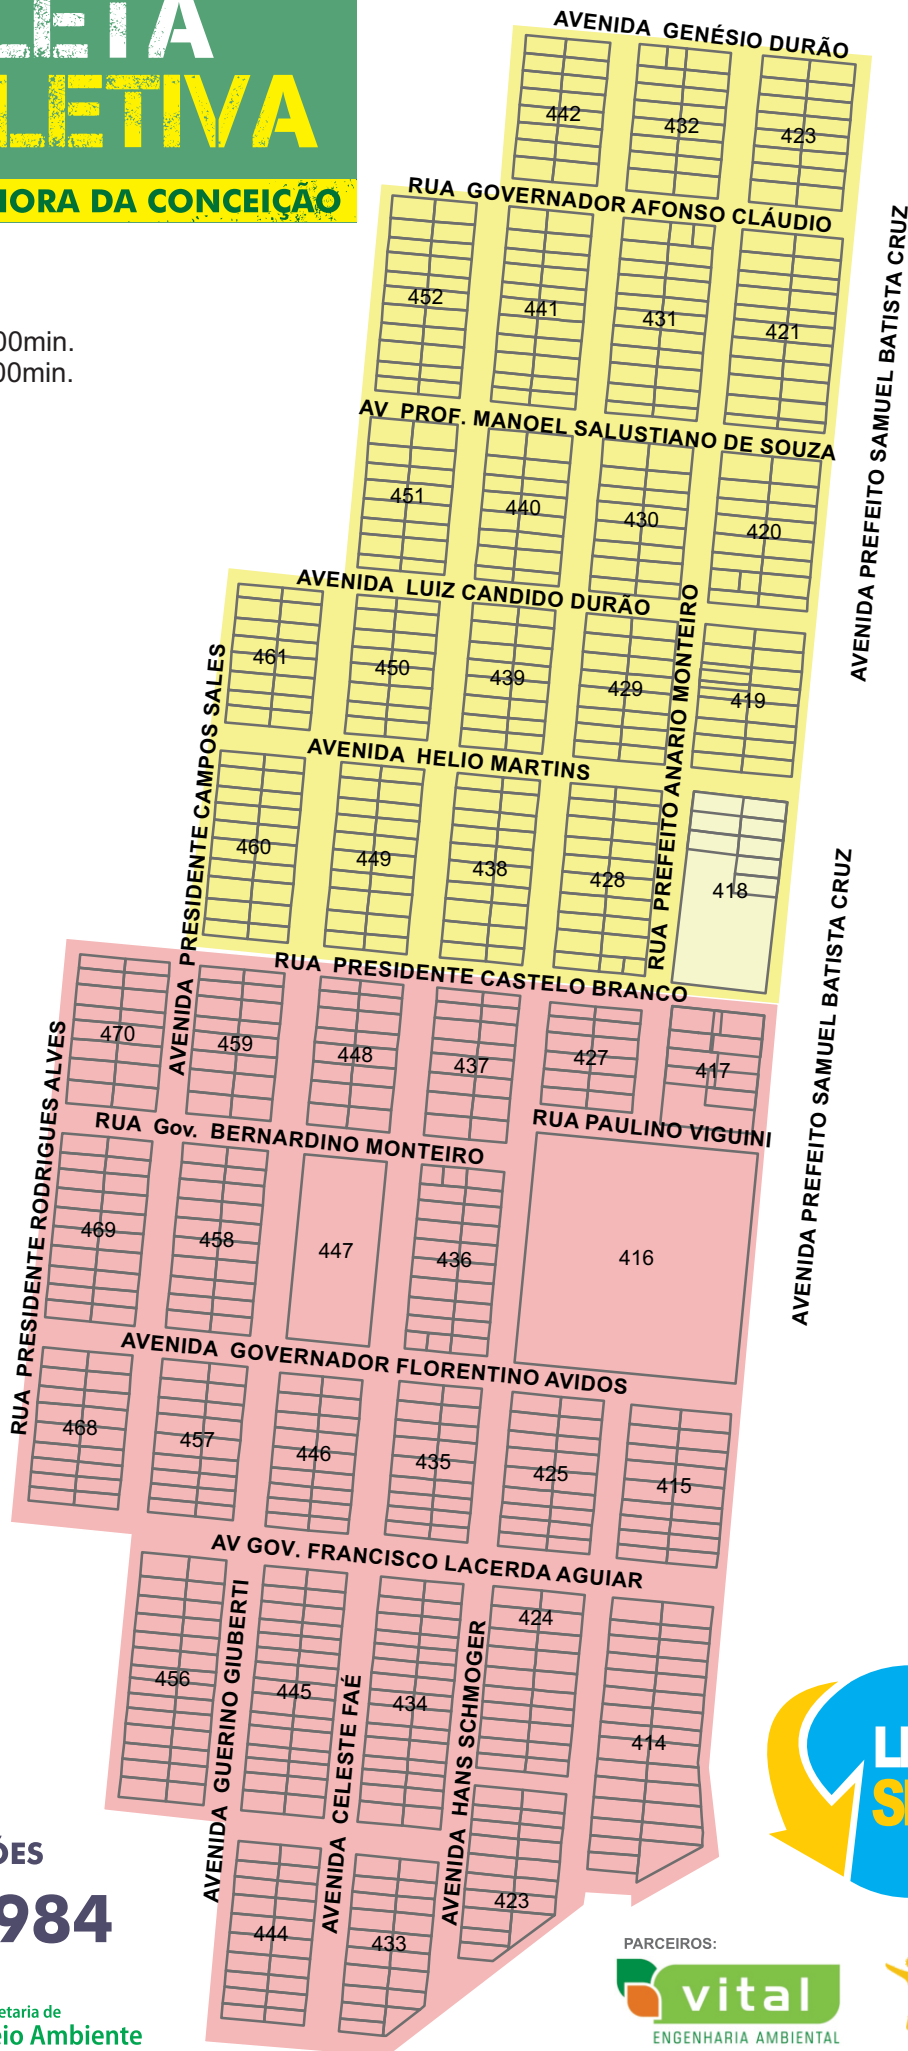

## BAIRRO NOSSA SENHORA DA CONCEIÇÃO

Dias de coleta

Terça-feira - 12hs00min.

Quinta-feira - 12hs00min.

MAIS INFORMAÇÕES

27 3372-2984

REALIZAÇÃO:

Secretaria de Meio Ambiente