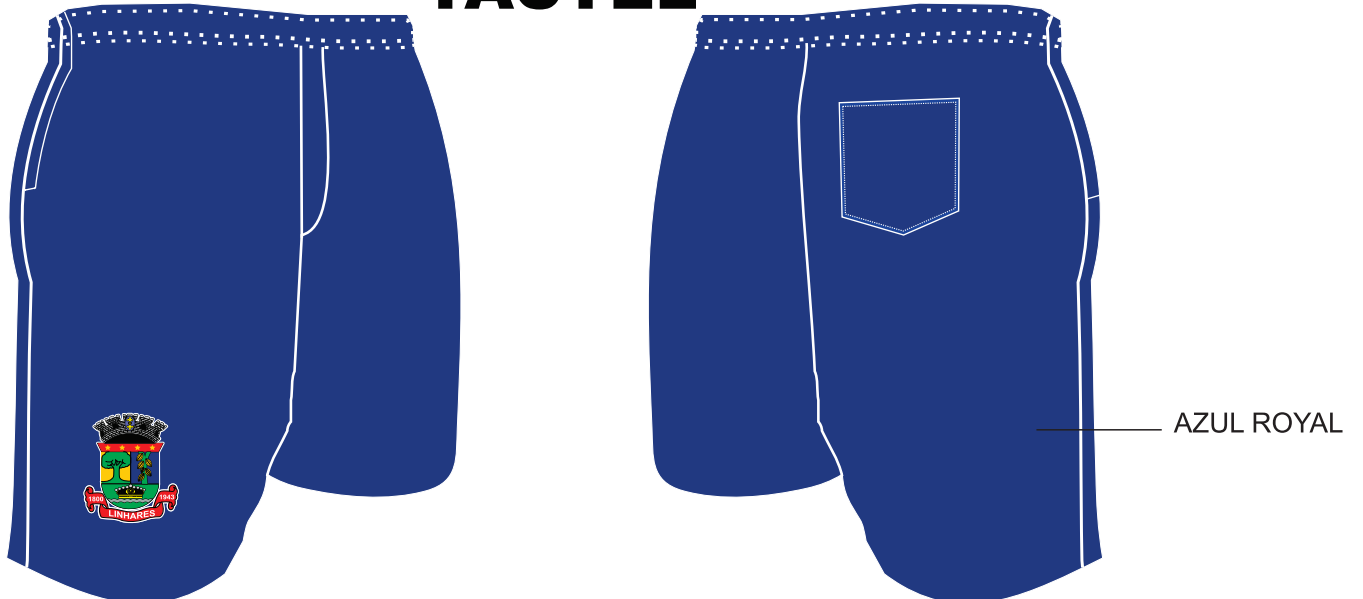

UNIFORME EDUCAÇÃO INFANTIL FEMININO

MALHA PV

Frente

Costas

Short saia

UNIFORME EDUCAÇÃO INFANTIL MASCULINO

MALHA PV

TACTEL

ENSINO FUNDAMENTAL FEMININO

MALHA PV

TACTEL

ENSINO FUNDAMENTAL MASCULINO

MALHA PV

TACTEL

PADRONIZAÇÃO DE LOGOMARCA

LOGO PARA BERMUDAS

COM CHAPADO BRANCO DE FUNDO
CORES: BRANCO, PRETO, VERDE BANDEIRA,
AMARELO OURO, AZUL ROYAL, VERMELHO, PRATA

UNIFORME
EDUCAÇÃO INFANTIL

ENSINO FUNDAMENTAL

**Centro de Educação Infantil
Municipal de Linhares**

**Escola Municipal de Ensino
Fundamental de Linhares**

Informações:

FONTE: ARIAL MT BLACK

TAMANHO DESENHO PEITO DAS CAMISAS (7 CM LARGURA X 9,726 COMPRIMENTO)

TAMANHO DESENHO BERMUDAS (6,469 LARGURA X 7,5 COMPRIMENTO)