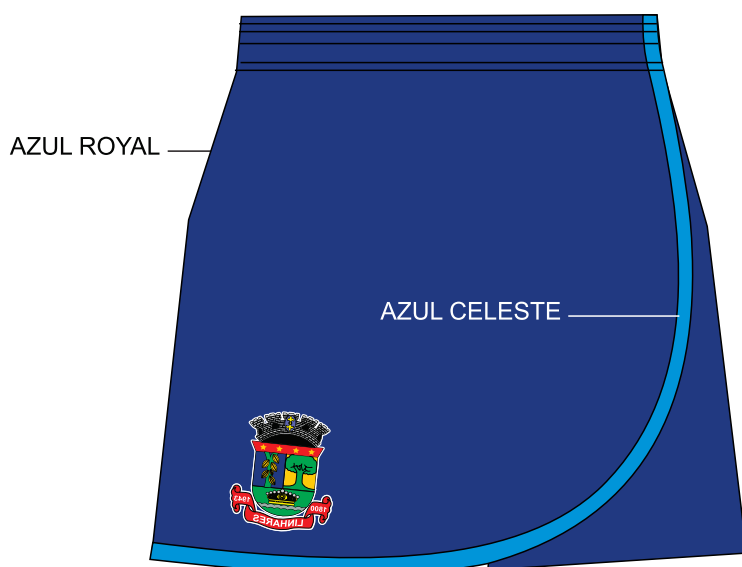

UNIFORME EDUCAÇÃO INFANTIL FEMININO

MALHA PV

Frente

Costas

Short saia

UNIFORME EDUCAÇÃO INFANTIL MASCULINO

MALHA PV

TACTEL

ENSINO FUNDAMENTAL FEMININO

MALHA PV

TACTEL

ENSINO FUNDAMENTAL MASCULINO

MALHA PV

TACTEL

PADRONIZAÇÃO DE LOGOMARCA

LOGO PARA BERMUDAS

COM CHAPADO BRANCO DE FUNDO
CORES: BRANCO, PRETO, VERDE BANDEIRA,
AMARELO OURO, AZUL ROYAL, VERMELHO, PRATA

UNIFORME
EDUCAÇÃO INFANTIL

ENSINO FUNDAMENTAL

**Centro de Educação Infantil
Municipal de Linhares**

**Escola Municipal de Ensino
Fundamental de Linhares**

Informações:

FONTE: ARIAL MT BLACK

TAMANHO DESENHO PEITO DAS CAMISAS (7 CM LARGURA X 9,726 COMPRIMENTO)

TAMANHO DESENHO BERMUDAS (6,469 LARGURA X 7,5 COMPRIMENTO)