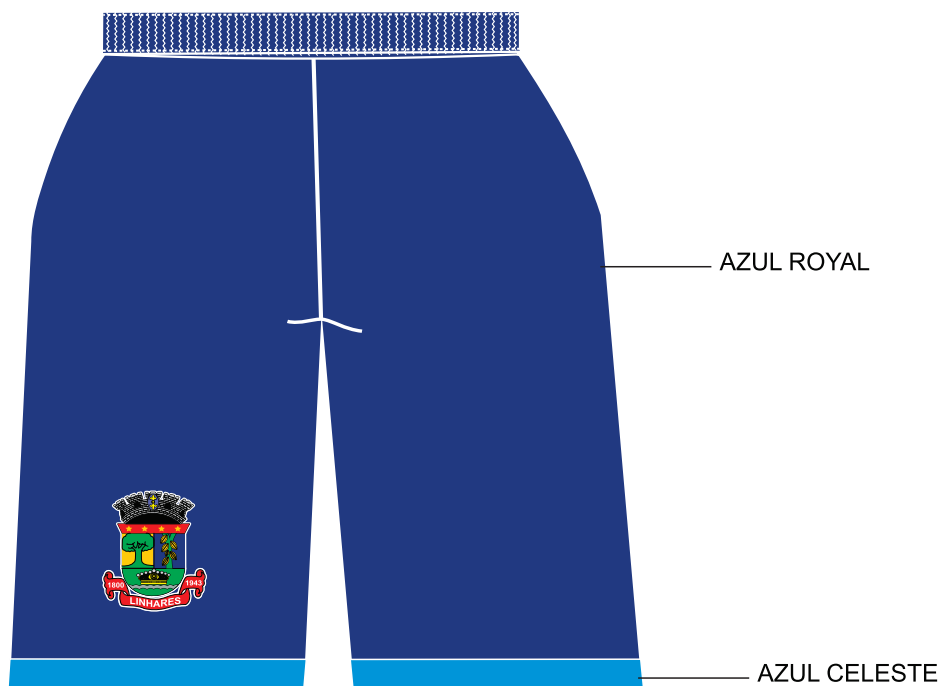

UNIFORME EDUCAÇÃO INFANTIL FEMININO

MALHA PV

Frente

Costas

Short saia

UNIFORME EDUCAÇÃO INFANTIL MASCULINO

MALHA PV

TACTEL

ENSINO FUNDAMENTAL FEMININO

MALHA PV

TACTEL

ENSINO FUNDAMENTAL MASCULINO

MALHA PV

TACTEL

PADRONIZAÇÃO DE LOGOMARCA

LOGO PARA BERMUDAS

COM CHAPADO BRANCO DE FUNDO
CORES: BRANCO, PRETO, VERDE BANDEIRA,
AMARELO OURO, AZUL ROYAL, VERMELHO, PRATA

UNIFORME
EDUCAÇÃO INFANTIL

ENSINO FUNDAMENTAL

**Centro de Educação Infantil
Municipal de Linhares**

**Escola Municipal de Ensino
Fundamental de Linhares**

Informações:

FONTE: ARIAL MT BLACK

TAMANHO DESENHO PEITO DAS CAMISAS (7 CM LARGURA X 9,726 COMPRIMENTO)

TAMANHO DESENHO BERMUDAS (6,469 LARGURA X 7,5 COMPRIMENTO)